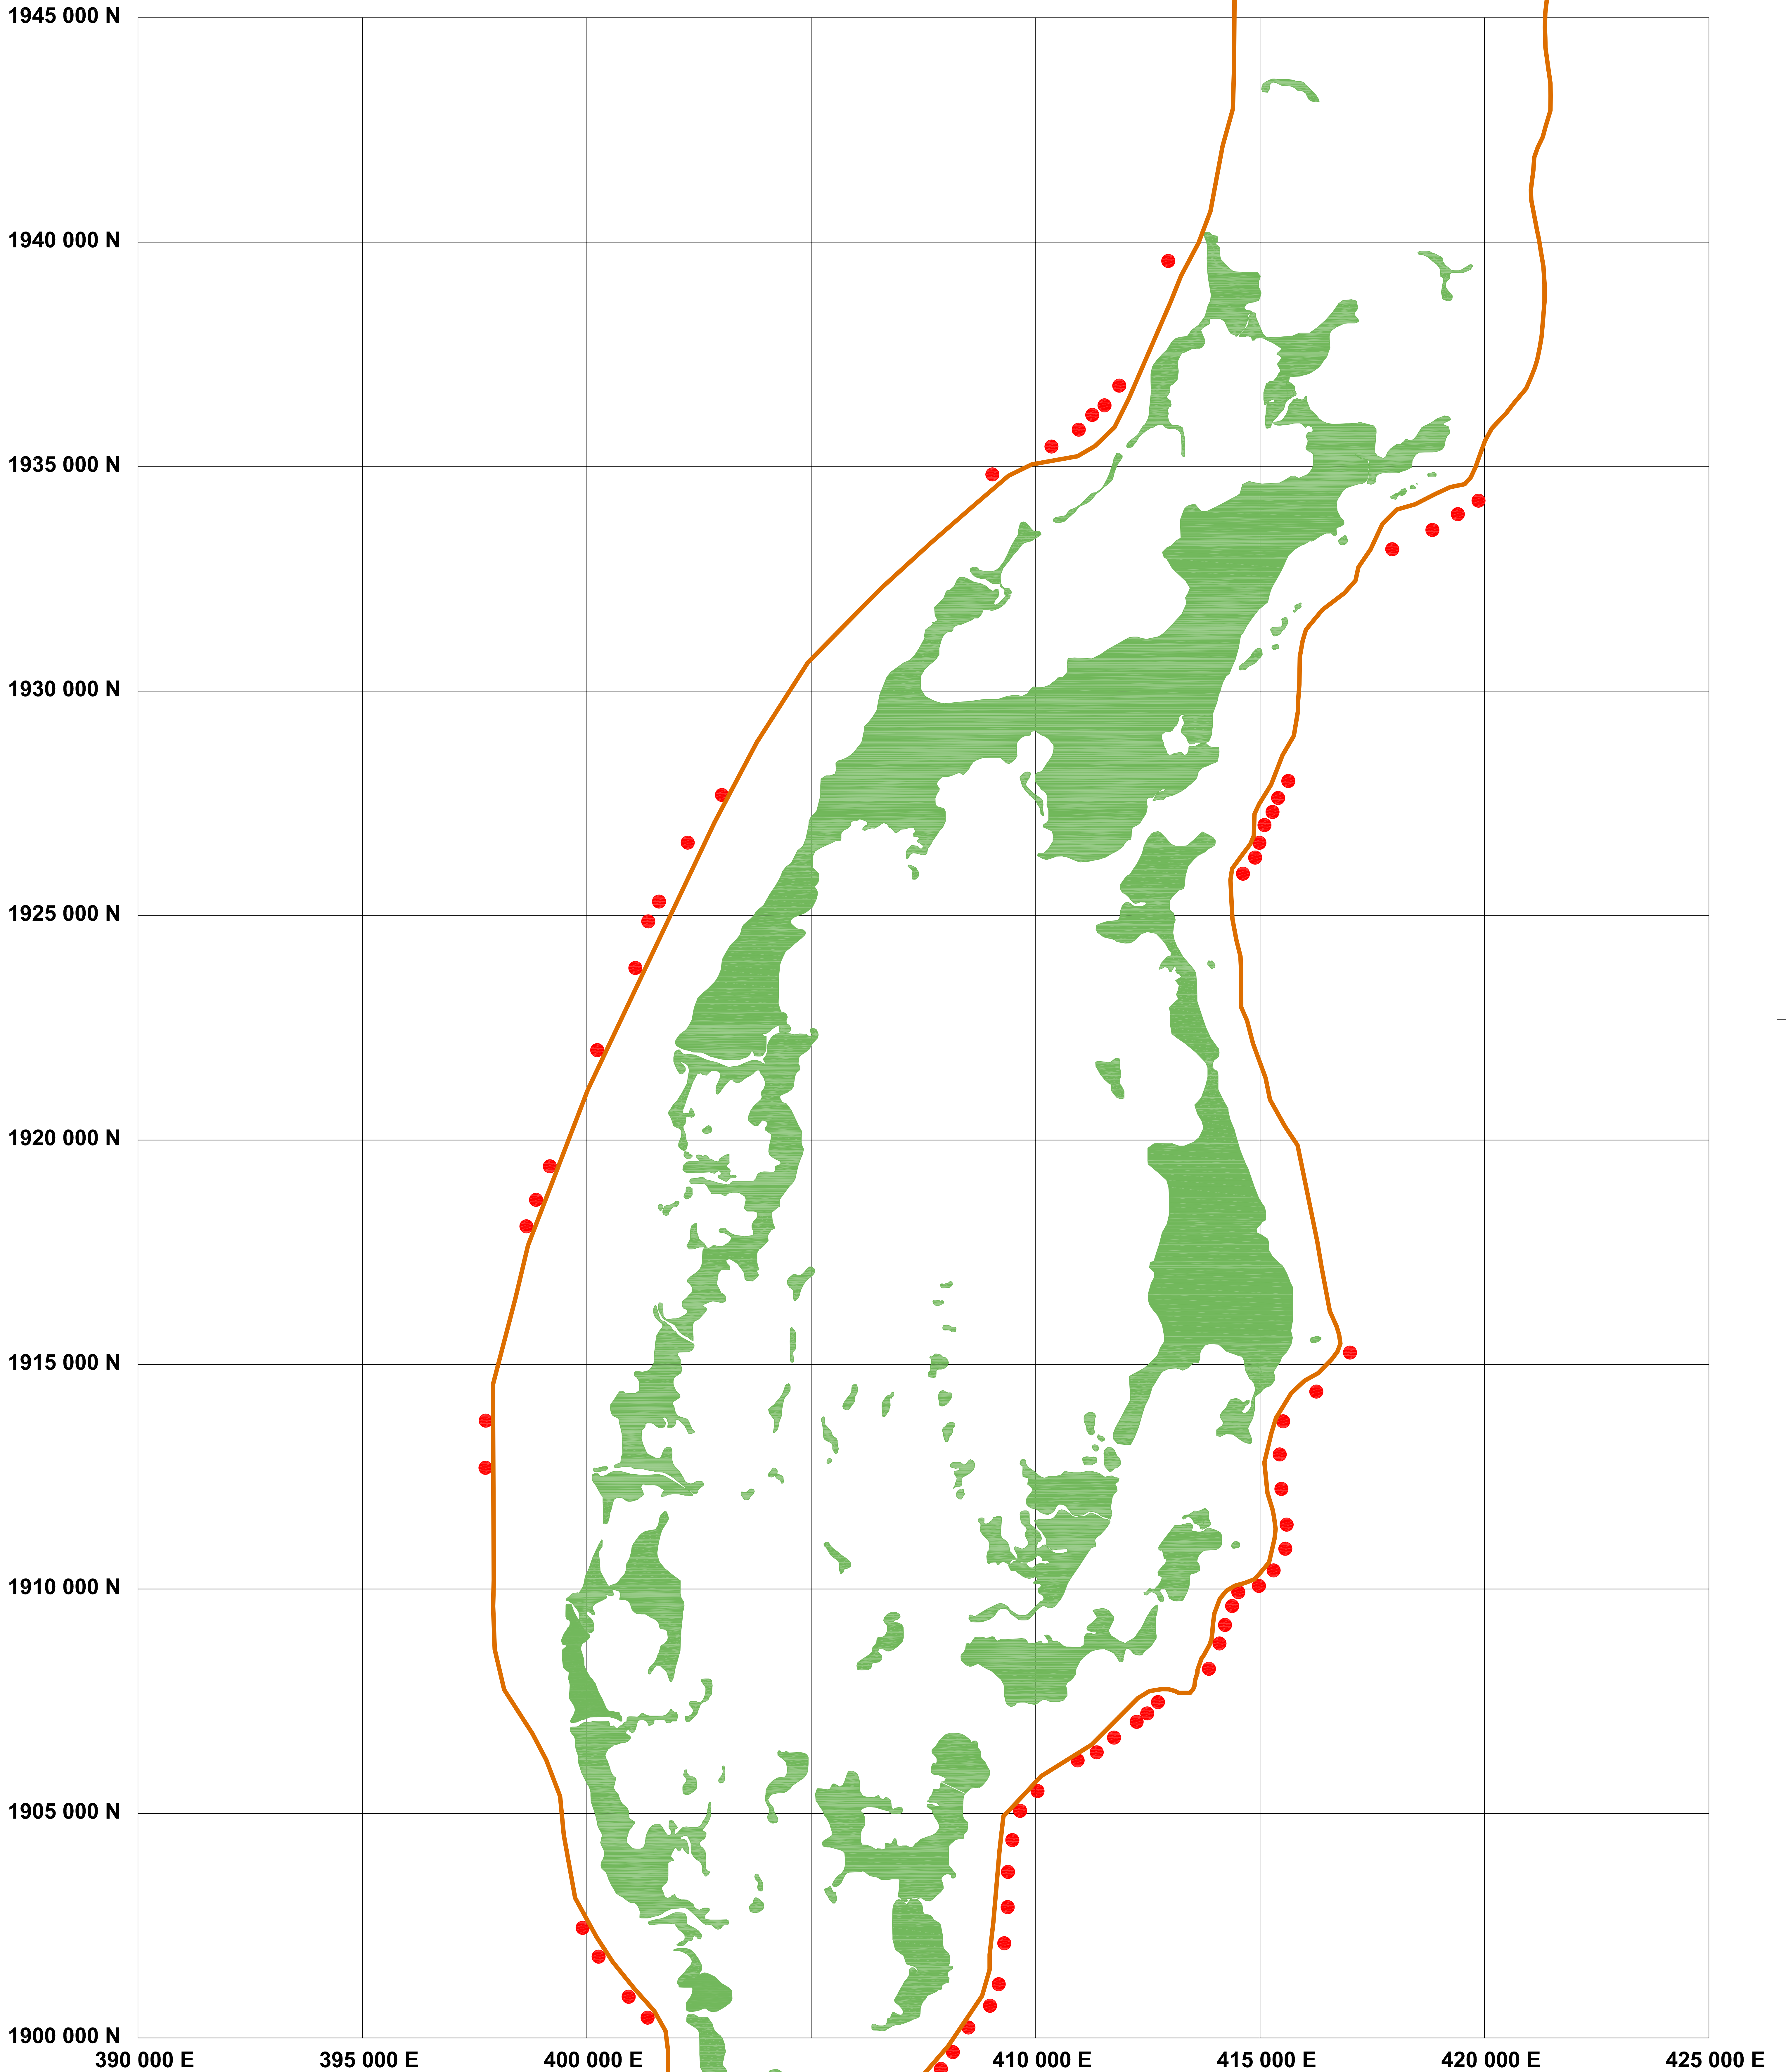

Turneffe Atoll : Dive Sites

- : Dive Sites
- : Turneffe Atoll - Land/Mangrove
- : Turneffe Atoll Fringe Reef

UTM : ZONE 16 / NAD 27